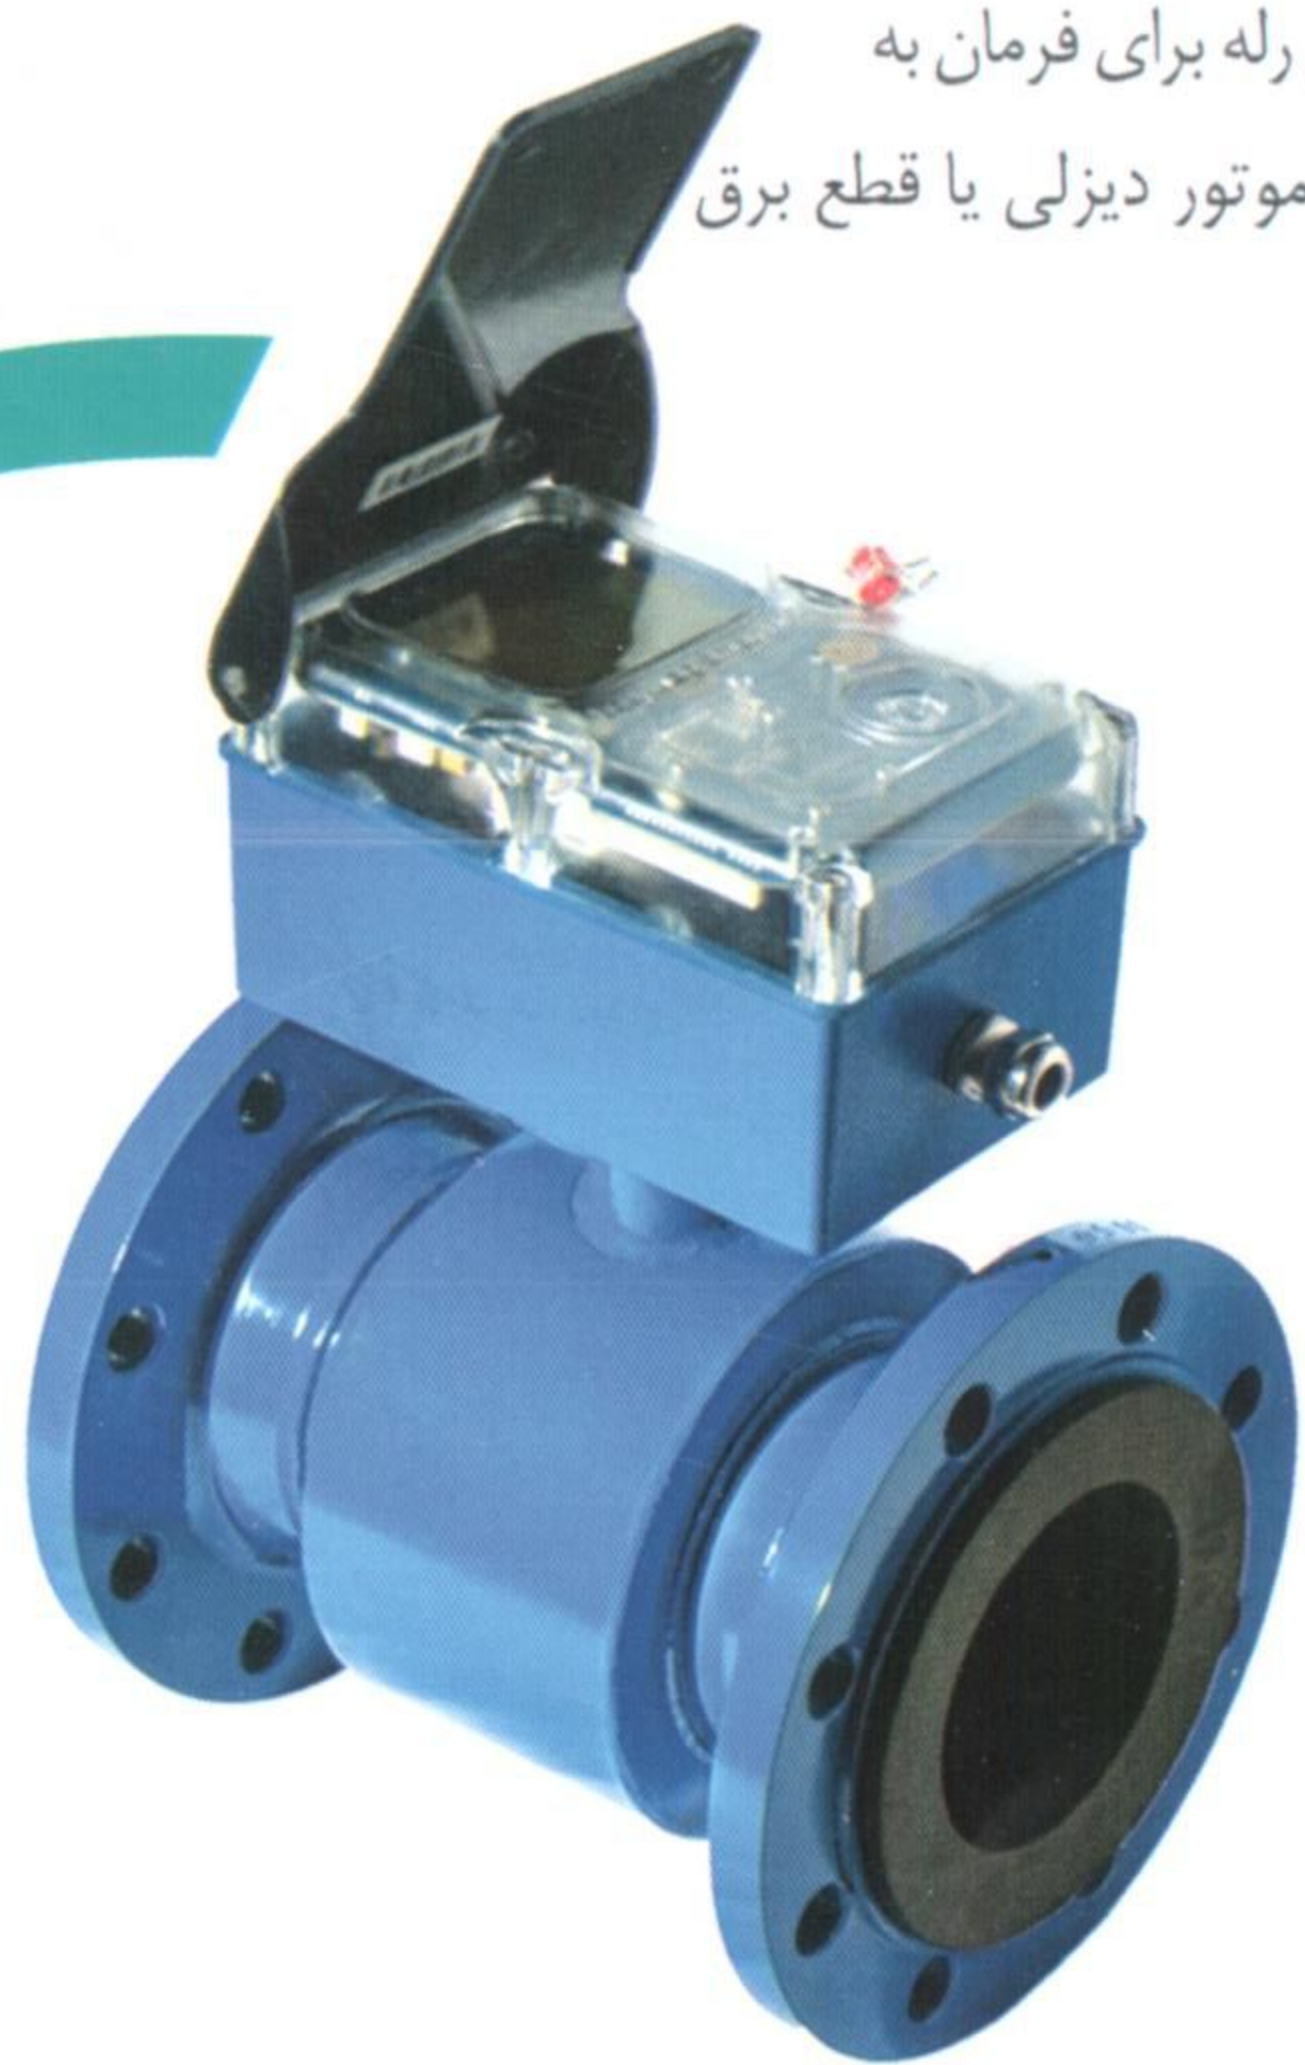

- دارای دیتا لاگر داخلی با قابلیت ارسال اطلاعات از طریق GPRS و دارای GPS با آنتن اکتیو داخلی
- قابلیت پشتیبانی از کارتهای RFID نوع Mifare و یا DesfireEv1 با قفل گذاریهای پیشرفته AES256 , AES128 و 3DES (منطبق با استاندارد ISO 7816)
- دارای حافظه داخلی با ظرفیت بالا جهت ذخیره انواع رویدادهای کنتور به همراه پروتکشنهای پیشرفته حفاظت از حافظه
- دارای پورت نوری جهت ارتباط با قرائت گر دستی محلی (مطابق استاندارد IEC 62056-21:2002)
- قابلیت اتصال به تابلو قطع کن جداگانه با شبکه Wired M-Bus حفاظت شده در برابر دستکاری
- دارای پورت ایزوله Wired M-Bus جهت ارتباط با کنتورفهام و پورت ۴۸۵ ایزوله
- مجهز به سنسور ضربه، تشخیص میدان مغناطیسی، دما، باز شدن درب کنتور، ورودی درب چاه باز شدن درب تابلو
- دارای خروجی رله برای فرمان به قطع پمپ یا موتور دیزلی یا قطع برق

Easy Mag Smart 800-INS-Z

Easy Mag Smart 800-INS

Easy Mag Smart 800-INS-Z

این کنتورها در مرحله تست واخذ تأییدیه می باشند.

### Easy Mag Smart 800 ELC-Z

### کنتور آب هوشمند الکترومغناطیسی بر پایه باتری

- سنجش مقدار آب عبوری با دقت  $\pm 1\%$
- ساعت RTC با امکان همزمان سازی با GPRS توسط نرم افزار مرکزی و نرم افزار محلی و پشتیبانی از Day Light Saving و تاریخ شمسی
- امکان صدور فرمان قطع و وصل توسط کنتور و سیستم کنترل مرکزی و پشتیبانی از امکان Broad Cast
- قابلیت اعمال سهمیه بندی با تعریف بازه های زمانی مختلف برای حداکثر ۲۰ دوره زمانی
- امکان پیکره بندی سیستم و ارتقا نرم افزار از طریق GPRS
- نمایشگر LCD گرافیکی ۳.۵ اینچی با قابلیت تنظیم نور پس زمینه و تنظیم اتوماتیک کنتراست صفحه نمایش
- Temperature Correction